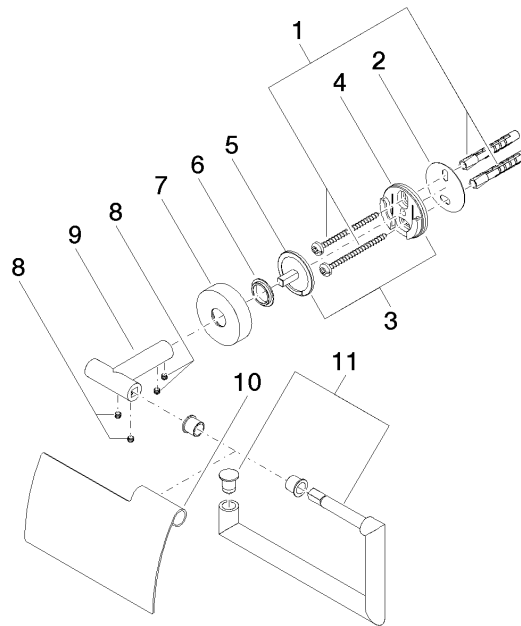

83 510 979

- Breite 150 mm
- Höhe 95 mm
- Rosette Ø 40 mm
- Ausladung 40 mm

Passt zu: LISSÉ, META

	Chrom	83 510 979-00
	Platin gebürstet	83 510 979-06
	Dark Chrome	83 510 979-19
	Light Gold	83 510 979-26
	Light Gold gebürstet	83 510 979-27
	Schwarz matt	83 510 979-33
	Bronze gebürstet	83 510 979-42
	Champagne gebürstet (22kt Gold)	83 510 979-46
	Champagne (22kt Gold)	83 510 979-47
	Chrom gebürstet	83 510 979-93
	Dark Platinum gebürstet	83 510 979-99

83 510 979

mm [inches]

83 510 979

Ersatzteile für die  
anderen  
Oberflächenvarianten  
finden Sie hier: Platin  
gebürstet

### Ersatzteilstückliste

Nr.	Artikelnummer	Benennung	Verbaumenge	Lieferzeit
1	05 30 31 025 00 90	Befestigungssatz	1	2
2	05 30 11 519 00 90	Scheibe	1	2
3	05 17 97 501 01 90	Befestigungssatz	1	2
4	08 17 97 501 07	Halter	1	2
5	08 17 97 559 90	Halter	1	2
6	08 30 11 516 90	Ring	1	2
7	08 27 97 500-00	Rosette	1	10
8	90 31 11 038 00 90	Stift	4	2
9	05 17 97 562 01-00	Halter	1	10
10	08 11 02 514-00	Deckel	1	10
11	90 28 22 628 00-00	Halter	1	10