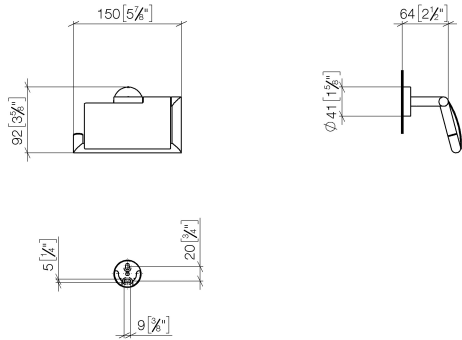

83 510 979

- Breite 150 mm
- Höhe 95 mm
- Rosette Ø 40 mm
- Ausladung 40 mm

Passt zu: LISSÉ, META

	Chrom	83 510 979-00
	Platin gebürstet	83 510 979-06
	Dark Chrome	83 510 979-19
	Light Gold	83 510 979-26
	Light Gold gebürstet	83 510 979-27
	Schwarz matt	83 510 979-33
	Bronze gebürstet	83 510 979-42
	Champagne gebürstet (22kt Gold)	83 510 979-46
	Champagne (22kt Gold)	83 510 979-47
	Chrom gebürstet	83 510 979-93
	Dark Platinum gebürstet	83 510 979-99

83 510 979

mm [inches]

83 510 979

Ersatzteile für die  
anderen  
Oberflächenvarianten  
finden Sie hier: Platin  
gebürstet

### Ersatzteilstückliste

Nr.	Artikelnummer	Benennung	Verbaumenge	Lieferzeit
1	05 30 31 025 00 90	Befestigungssatz	1	2
2	05 30 11 519 00 90	Scheibe	1	2
3	05 17 97 501 01 90	Befestigungssatz	1	2
4	08 17 97 501 07	Halter	1	2
5	08 17 97 559 90	Halter	1	2
6	08 30 11 516 90	Ring	1	2
7	08 27 97 500-00	Rosette	1	10
8	90 31 11 038 00 90	Stift	4	2
9	05 17 97 562 01-00	Halter	1	10
10	08 11 02 514-00	Deckel	1	10
11	90 28 22 628 00-00	Halter	1	10